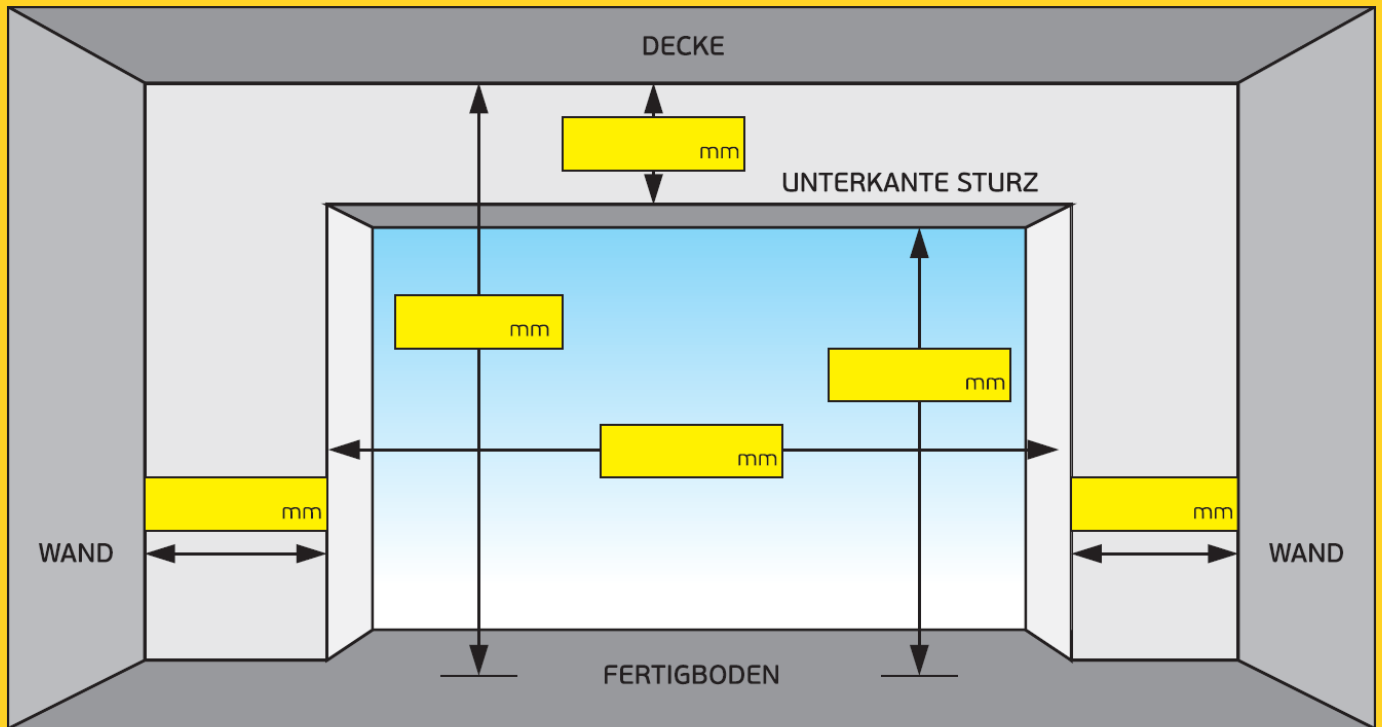

So planen Sie Ihre Garage richtig

Ihre Garage von innen nach außen

Woodgrain
Goldeiche (-3m)
RAL

Woodgrain
Polygrain
Goldeiche
Nuss
Mahagoni
RAL

Woodgrain
Glatt-Polygrain
RAL

Glatt-Polygrain
Mikrorippen
INOX Mikrorippen
RAL

- elektronischer Antrieb
- Montage
- Lichtschranke

- Sonstiges

.....

.....

.....

Wirtschaftspark West 7
A-7423 Pinkafeld

Telefon: +43 3357 / 42719
Mobil: +43 676 / 617 39 77

maxtore@maxtore.at
verkauf@maxtore.at